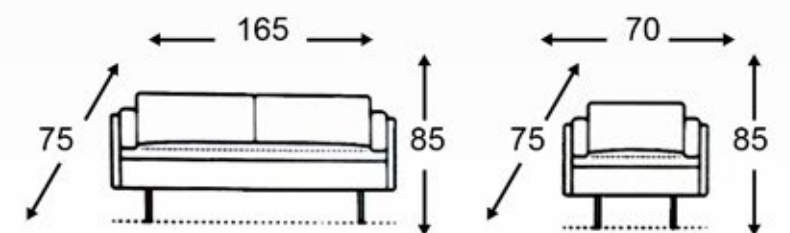

# Viyana

Zen

Trend

G: 330 x D: 90 x Y: 70 cm

Style

G: 200 x D: 100 x Y: 80 cm

Puff: G: 55 x D: 45 x Y: 45 cm

Sehpa: R: 70 x Y: 45 cm