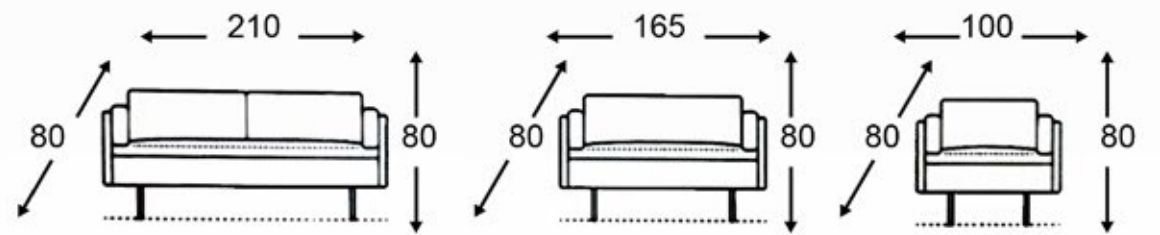

# Viyana

Zen

Trend

G: 330 x D: 90 x Y: 70 cm

Style

G: 200 x D: 100 x Y: 80 cm

Puff: G: 55 x D: 45 x Y: 45 cm

Sehpa: R: 70 x Y: 45 cm