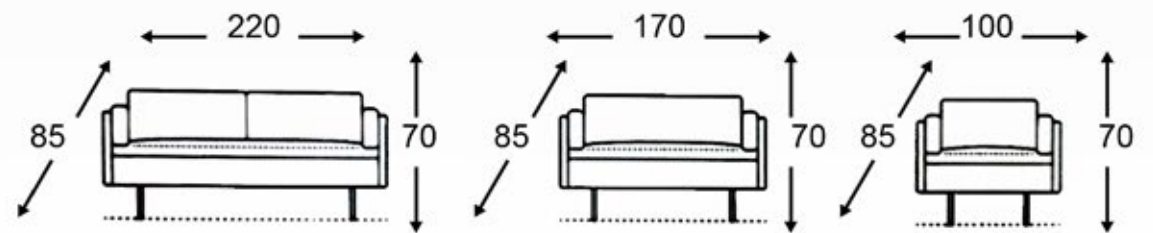

# Viyana

Zen

Trend

G: 330 x D: 90 x Y: 70 cm

Style

G: 200 x D: 100 x Y: 80 cm

Puff: G: 55 x D: 45 x Y: 45 cm

Sehpa: R: 70 x Y: 45 cm